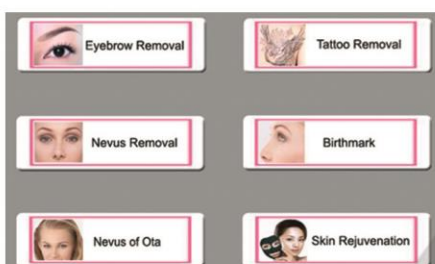

COMBO SHR/YAGL1

3 Tratamientos en 1

DEPILACION LÁSER SHR ALTA POTENCIA

LASER TATTOO RESULTADO GARANTIZADO

UTILIDADES

- > Depilación Láser SHR
 - Indoloro/Seguro/Pieles bronceadas
- > Eliminación de Tatuajes
- > Eliminación de Micropigmentaciones
- > Eliminación de Manchas Faciales
- > Rejuvenecimiento Facial en 1ª sesión

DEFINITIVA

RAPIDA

SEGURA

RENTABLE

3 Tratamientos en 1: Depilación Láser Eliminación de Tatuajes y Carbon Láser

El Láser SHR de DermoTrain es el sistema más novedoso, seguro y rápido de depilación que existe en el mercado. Totalmente indoloro, permite la depilación en pieles bronceadas.

Láser Q-Switched es la tecnología de Eliminación de Tatuajes por excelencia con Resultado 100% garantizado.

El Carbon Láser es un referente en rejuvenecimiento facial combinando láser con carbón activo, tratamiento también llamado **CARBON LÁSER HOLLYWOOD PEEL**.